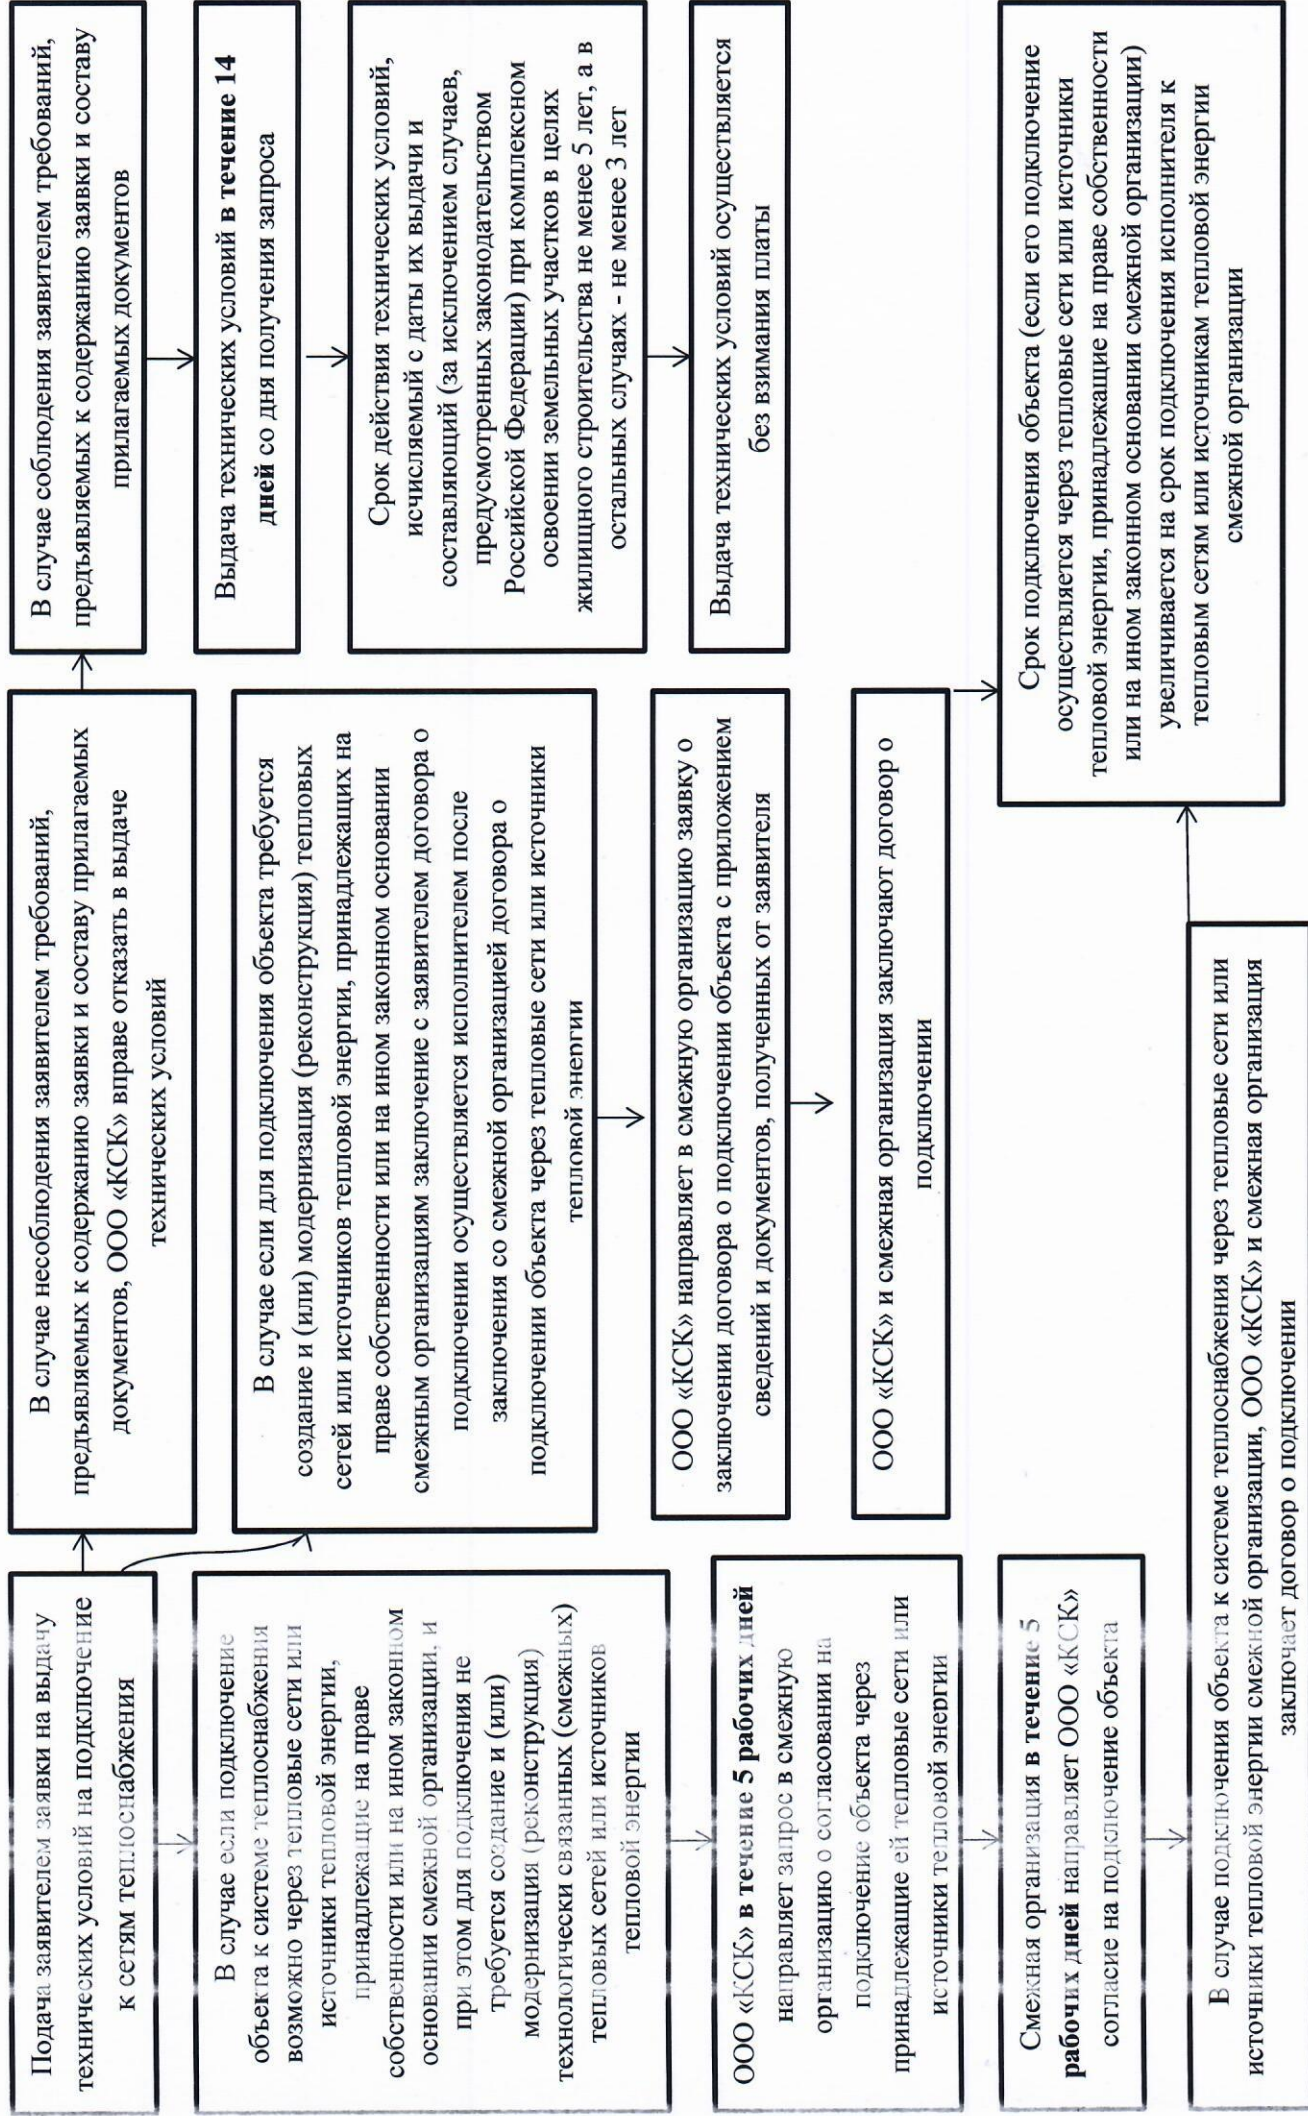

Блок-схема

Порядок выдачи технических условий на подключение к сетям теплоснабжения ООО «Коммунальная сетевая компания» (далее – ООО «КСК»)

Блок-схема

Порядок заключения договора о подключении к сетям теплоснабжения ООО «Коммунальная сетевая компания» (далее – ООО «КСК»)